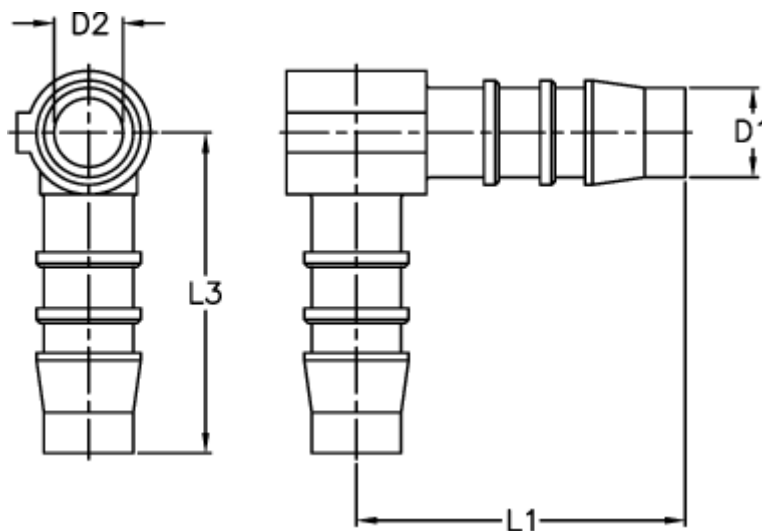

Varenummer: 027628900014

Beskrivelse: Norma slangestuds WS 14

## Mål

D1 = 14

D2 = 10.0

L1 = 38.5

L3 = 41.5